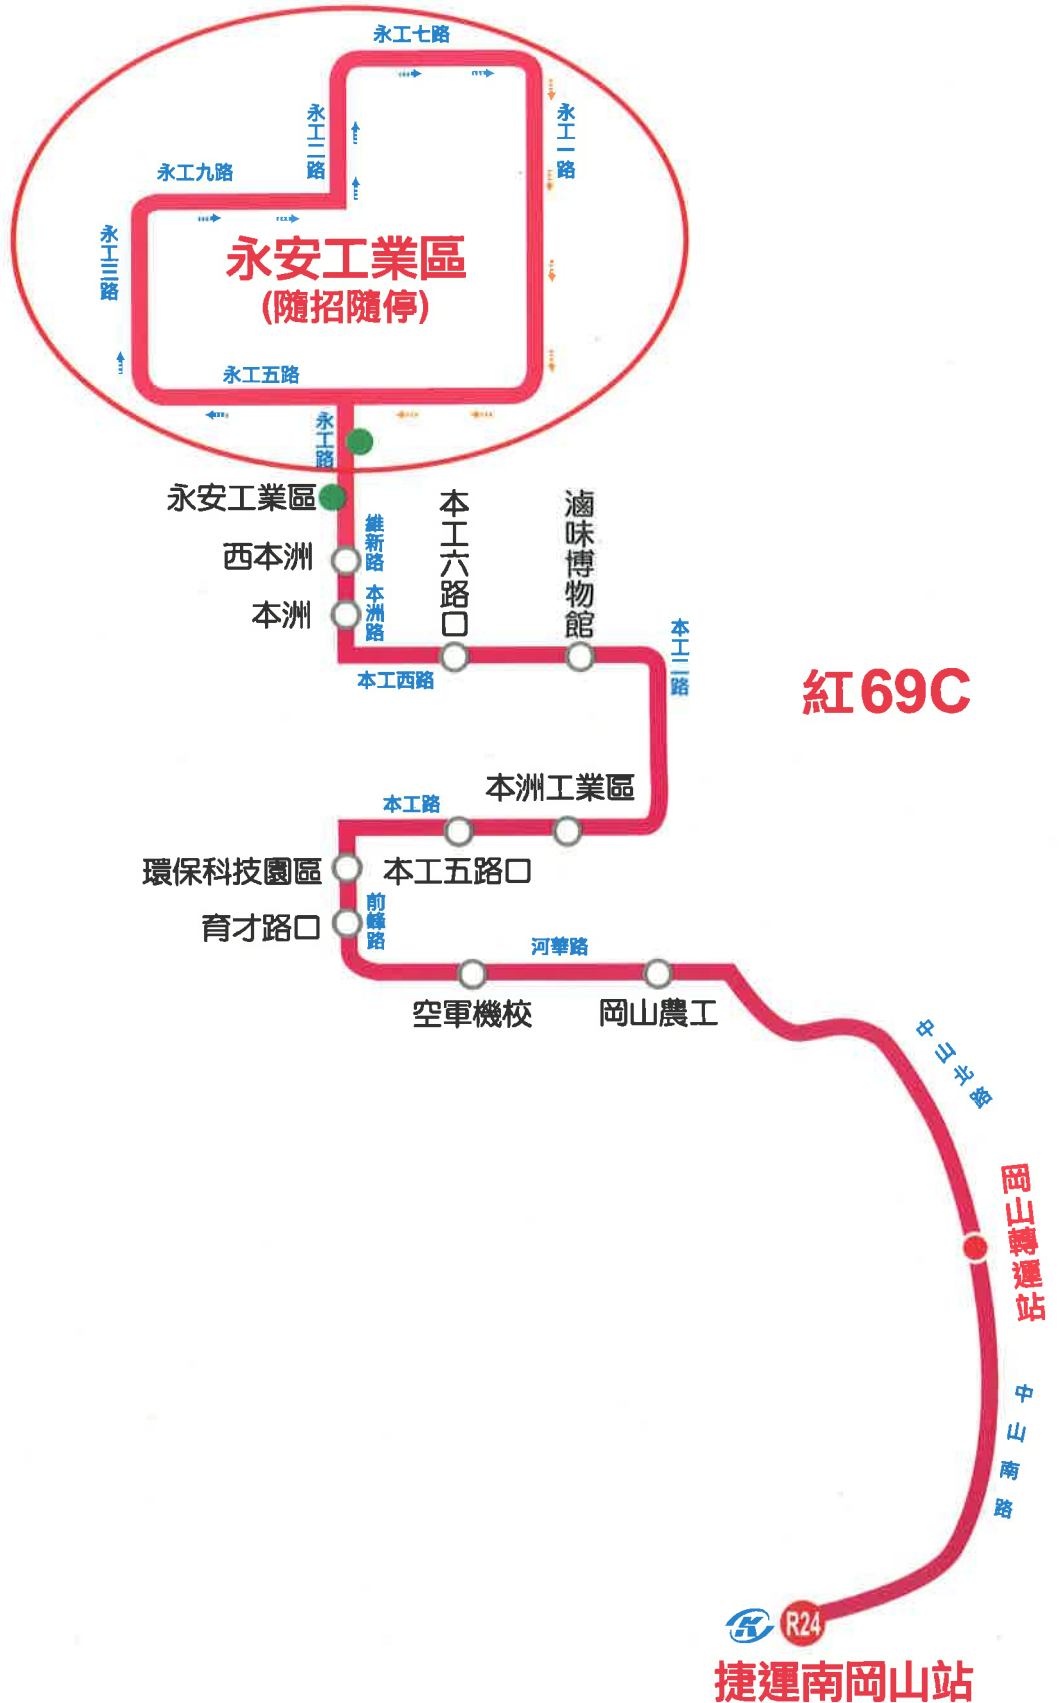

紅69 A.B.C 捷運南岡山站-岡山、高雄科學園區、永安工業區

平日時刻表			假日時刻表		
捷運南岡山站發車			捷運南岡山站發車		
◎05:50	09:10	16:45	◎05:40	11:20	17:30
◎06:00	09:30	16:50	◎06:00	11:40	17:45
◎06:10	09:50	16:55	06:00	12:00	18:00
◎06:20	10:10	17:00	06:20	12:20	18:20
06:20	10:30	17:10	06:40	12:40	18:40
◎06:30	10:50	B17:20	07:00	13:00	19:00
06:32	11:10	17:30	07:20	13:20	19:20
06:40	11:30	C17:30	07:40	13:40	19:40
C06:45	12:00	B17:45	08:00	14:00	20:00
06:50	12:30	17:50	08:15	14:20	20:20
07:00	13:00	B18:05	08:30	14:40	20:40
07:05	13:30	18:10	08:45	15:00	21:00
07:10	14:00	18:30	09:00	15:20	21:20
B07:20	14:20	18:50	09:15	15:40	21:40
C07:20	14:40	19:10	09:30	16:00	22:00
07:30	15:00	19:30	09:45	16:15	22:20
07:50	15:20	20:00	10:00	16:30	22:40
B07:50	15:40	20:30	10:20	16:45	23:00
08:10	16:00	21:00	10:40	17:00	
B08:20	16:20	21:30	11:00	17:15	
08:30	16:40	22:00			
08:50	C16:40	22:30			
		23:00	"◎" 由岡山站發車		
B線→直達路科 C線→直達本洲,永安工業區					

#### 班距資訊 Headway

營運時間 / 07:20~18:05

營運班次 / 07:20 07:50

08:20 17:20

17:45 18:05

(平日行駛 假日停駛)

#### 服務專線:

申訴電話 07-7426644

高雄市政府交通局:

07-2299803

高雄客運:

07-6212073

捷運南岡山站

## 紅 69 (R) 69

●單邊設站

**紅69C**  
**班距資訊 Headway**  
 營運時間 / 06:45 17:30  
 營運班次 / 06:45 07:20  
 16:40 17:30  
 (平日行駛 假日停駛)  
 服務專線：  
 申訴電話 07-7426644  
 高雄市政府交通局：  
 07-2299803  
 高雄客運：  
 07-6212073